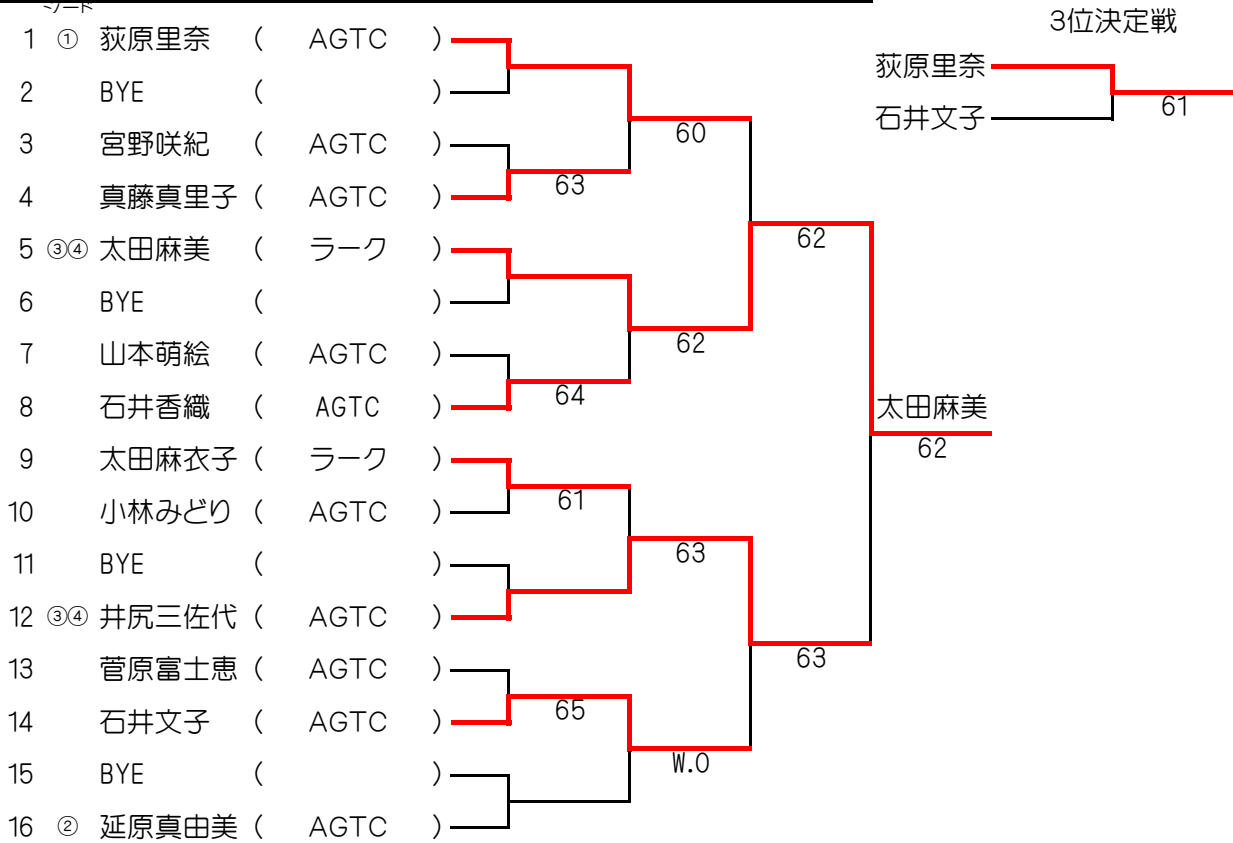

第9回紫陽花カップ（兼秋季県大会シングルス予選会）

女子トーナメント 1R QF SF F

女子トーナメント 1R QF SF F